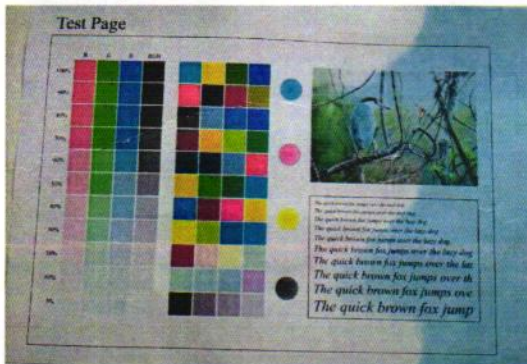

Vizhub C224 Инструкция по эксплуатации

Прочтите перед использованием:

1. Положите драм на горизонтальную поверхность, удалите защитную крышку и зажим.

2. Удалите черную бумагу, затем установите драм в аппарат.

Примечание

1. Если после установки драма аппарат выдает нижеследующее, отрегулируйте винт как показано на изображении.

2. Если после установки драма аппарат выдает нижеследующее, отрегулируйте винт как показано на изображении.