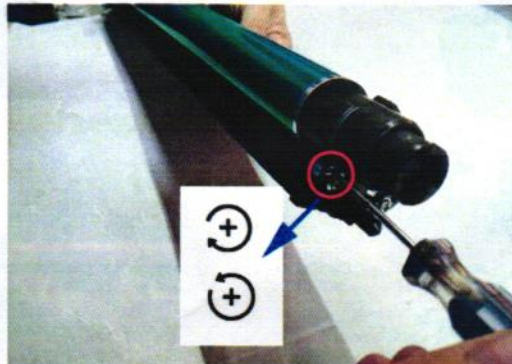

Vizhub C224 Инструкция по эксплуатации

Прочтите перед использованием:

1. Положите драм на горизонтальную поверхность, удалите защитную крышку и зажим.

2. Удалите черную бумагу, затем установите драм в аппарат.

Примечание

1. Если после установки драма аппарат выдает нижеследующее, отрегулируйте винт как показано на изображении.

2. Если после установки драма аппарат выдает нижеследующее, отрегулируйте винт как показано на изображении.