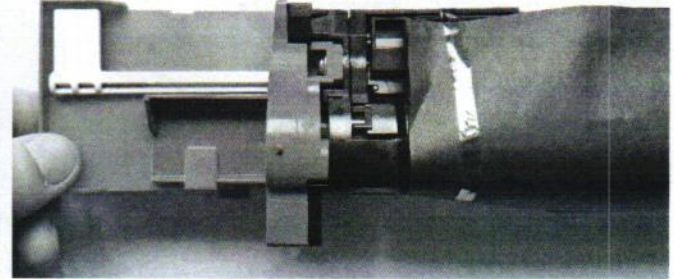

Vizhub C224 Инструкция по эксплуатации

Прочтите перед использованием:

1. Положите драм на горизонтальную поверхность, удалите защитную крышку и зажим.

2. Удалите черную бумагу, затем установите драм в аппарат.

Примечание

1. Если после установки драма аппарат выдает нижеследующее, отрегулируйте винт как показано на изображении.

2. Если после установки драма аппарат выдает нижеследующее, отрегулируйте винт как показано на изображении.