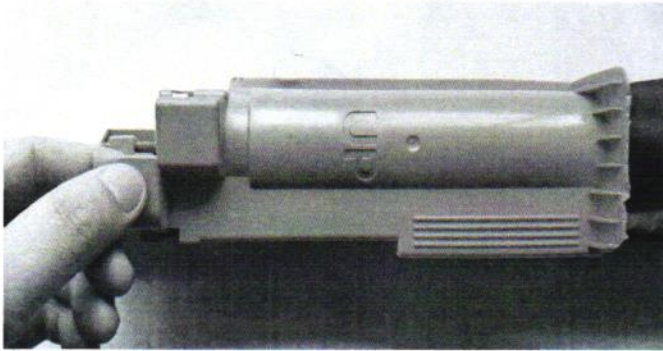

Vizhub C224 Инструкция по эксплуатации

Прочтите перед использованием:

1. Положите драм на горизонтальную поверхность, удалите защитную крышку и зажим.

2. Удалите черную бумагу, затем установите драм в аппарат.

Примечание

1. Если после установки драма аппарат выдает нижеследующее, отрегулируйте винт как показано на изображении.

2. Если после установки драма аппарат выдает нижеследующее, отрегулируйте винт как показано на изображении.